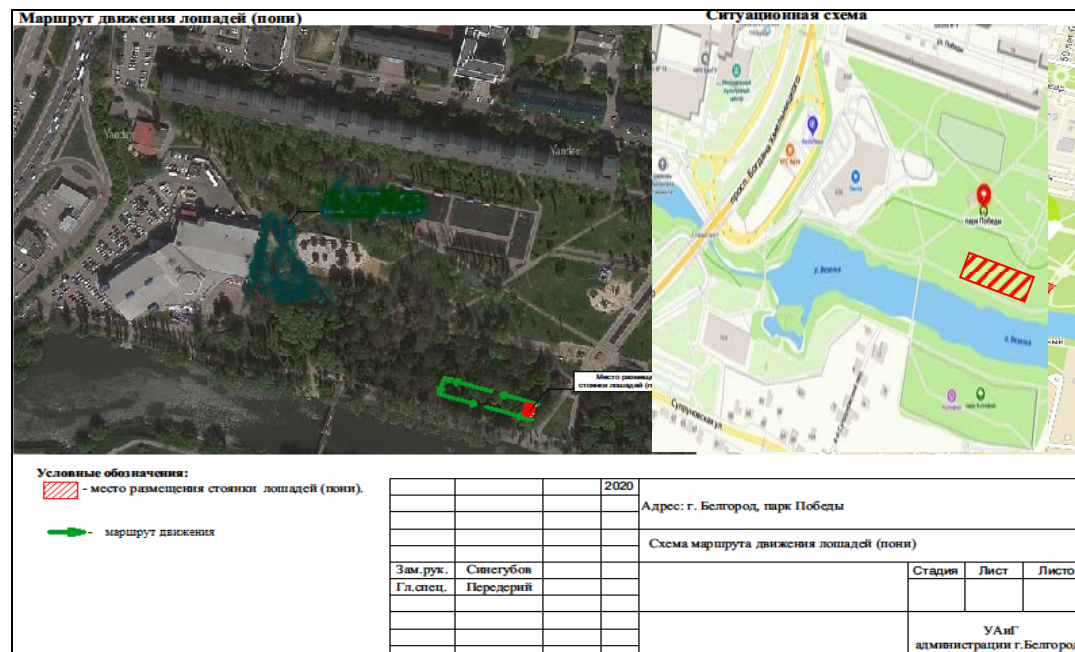

Маршрут движения лошадей (пони), схема размещения места стоянки лошадей (пони) в парке Победы

Условные обозначения:

- место размещения стоянки лошадей (пони).

- маршрут движения

| | | | | | | |
|-----------|-----------|--|--|--|------|--------|
| | | | | Адрес: г. Белгород, парк Победы | | |
| | | | | Схема маршрута движения лошадей (пони) | | |
| Зам.рук. | Снегубов | | | Стадия | Лист | Листов |
| Гл. спец. | Передерий | | | | | |
| | | | | УАиГ администрации г. Белгорода | | |

Маршрут движения лошадей (пони), схема размещения места стоянки лошадей (пони) в парке Победы

Маршрут движения лошадей (пони), схема размещения места стоянки лошадей (пони) в парке «Котофей»

**Маршрут движения лошадей (пони), схема размещения места стоянки лошадей (пони)
в Центральном парке культуры и отдыха им. В.И. Ленина**

Условные обозначения:

 - место размещения стоянки лошадей (пони).

 - маршрут движения

| | | | | | | |
|-----------|-----------|--|--|--|------|--------|
| | | | | Адрес: г. Белгород, парк Победы | | |
| | | | | Схема маршрута движения лошадей (пони) | | |
| Зам.рук. | Стелгубов | | | Страниц | Лист | Листов |
| Гл. спец. | Перелерий | | | | | |
| | | | | УАиГ администрация г. Белгорода | | |