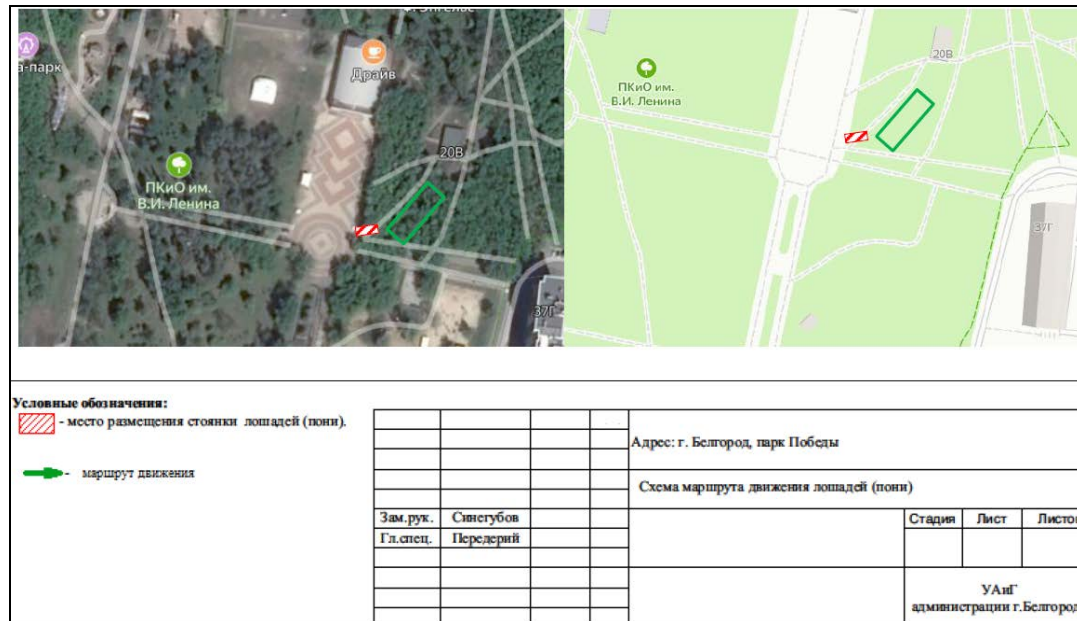

Приложение 3
к схеме размещения мест для оказания
услуг по катанию на лошадях (пони)
на территории городского округа
«Город Белгород»

Маршрут движения лошадей (пони), схема размещения места стоянки лошадей (пони)
в Центральном парке культуры и отдыха им. В.И. Ленина