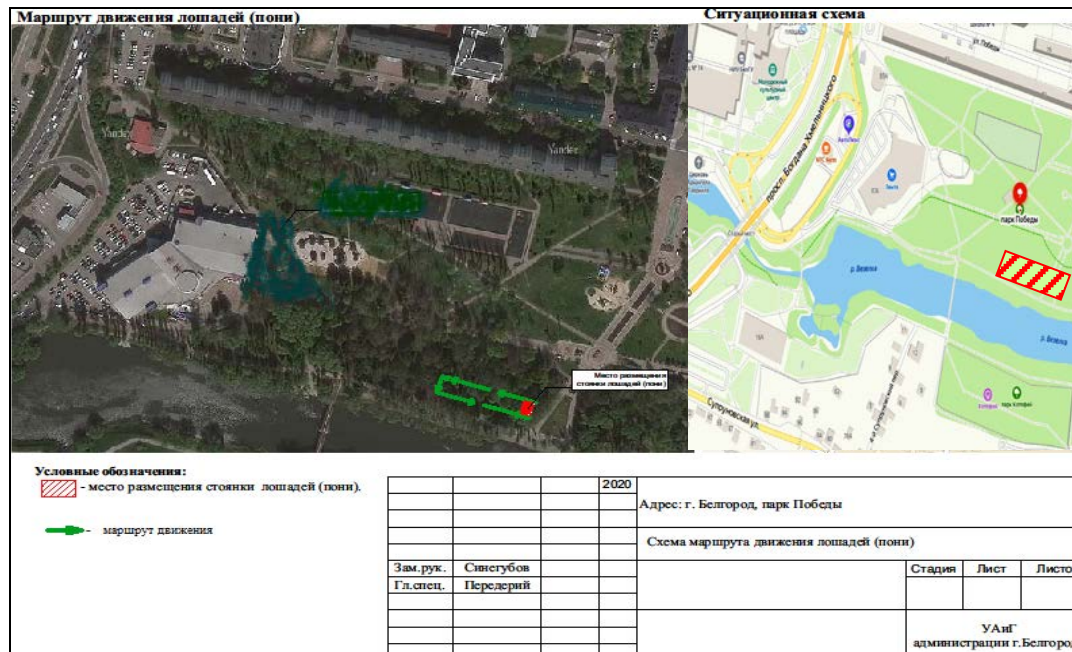

**Приложение**  
**к распоряжению администрации**  
**города Белгорода**  
 « \_\_\_\_ » \_\_\_\_\_ **2022 г. № \_\_\_\_**

**СХЕМА**  
**размещения мест для оказания услуг по катанию на лошадях (пони)**  
**на территории городского округа «Город Белгород»**

<b>№ п/п</b>	<b>Адресные ориентиры мест для оказания услуг по катанию на лошадях (пони), территориальная зона, район</b>	<b>Вид объекта</b>	<b>Период и сроки размещения маршрутов для катания</b>	<b>Собственник земельного участка</b>	<b>Предельное количество животных для движения на одном маршруте, ед.</b>	<b>Схема размещения мест для оказания услуг по катанию на лошадях (пони) и мест размещения стоянки лошадей</b>
1.	Парк Победы	лошади (пони)	с 1 апреля до 1 октября ежегодно	Городской округ «Город Белгород»	5	Приложение 1
2.	Парк Победы	лошади (пони)	с 1 апреля до 1 октября ежегодно	Городской округ «Город Белгород»	2	Приложение 2
3.	Центральный парк культуры и отдыха им. В.И. Ленина	лошади (пони)	с 1 апреля до 1 октября ежегодно	Городской округ «Город Белгород»	4	Приложение 3
4.	Парк Южный	лошади (пони)	с 1 апреля до 1 октября ежегодно	Городской округ «Город Белгород»	2	Приложение 4
5.	Центральный парк культуры и отдыха им. В.И. Ленина	лошади (пони)	с 1 апреля до 1 октября ежегодно	Городской округ «Город Белгород»	2	Приложение 5
6.	Парк «Котофей»	лошади (пони)	с 1 апреля до 1 октября ежегодно	Городской округ «Город Белгород»	1	Приложение 6

**Приложение 2  
к схеме размещения мест для оказания  
услуг по катанию на лошадях (пони)  
на территории городского округа  
«Город Белгород»**

**Маршрут движения лошадей (пони), схема размещения места стоянки лошадей (пони) в парке Победы**

**Приложение 5**  
**к схеме размещения мест для оказания**  
**услуг по катанию на лошадях (пони)**  
**на территории городского округа**  
**«Город Белгород»**

**Маршрут движения лошадей (пони), схема размещения места стоянки лошадей (пони)**  
**в Центральном парке культуры и отдыха им. В.И. Ленина**