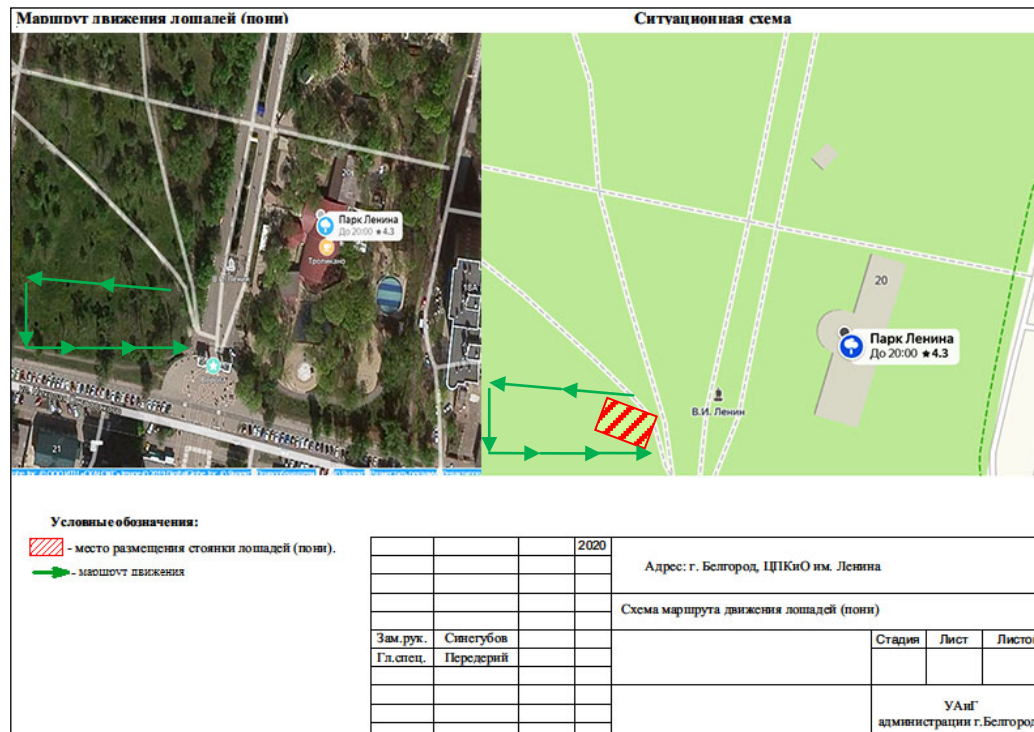

**Приложение 2  
к схеме размещения мест для оказания  
услуг по катанию на лошадях (пони)  
на территории городского округа  
«Город Белгород»**

**Маршрут движения лошадей (пони), схема размещения места стоянки лошадей (пони) в парке Победы**

**Приложение 3**  
**к схеме размещения мест для оказания**  
**услуг по катанию на лошадях (пони)**  
**на территории городского округа**  
**«Город Белгород»**

**Маршрут движения лошадей (пони), схема размещения места стоянки лошадей (пони)**  
**в Центральном парке культуры и отдыха им. В.И. Ленина**

**Приложение 5**  
**к схеме размещения мест для оказания**  
**услуг по катанию на лошадях (пони)**  
**на территории городского округа**  
**«Город Белгород»**

**Маршрут движения лошадей (пони), схема размещения места стоянки лошадей (пони)**  
**в Центральном парке культуры и отдыха им. В.И. Ленина**