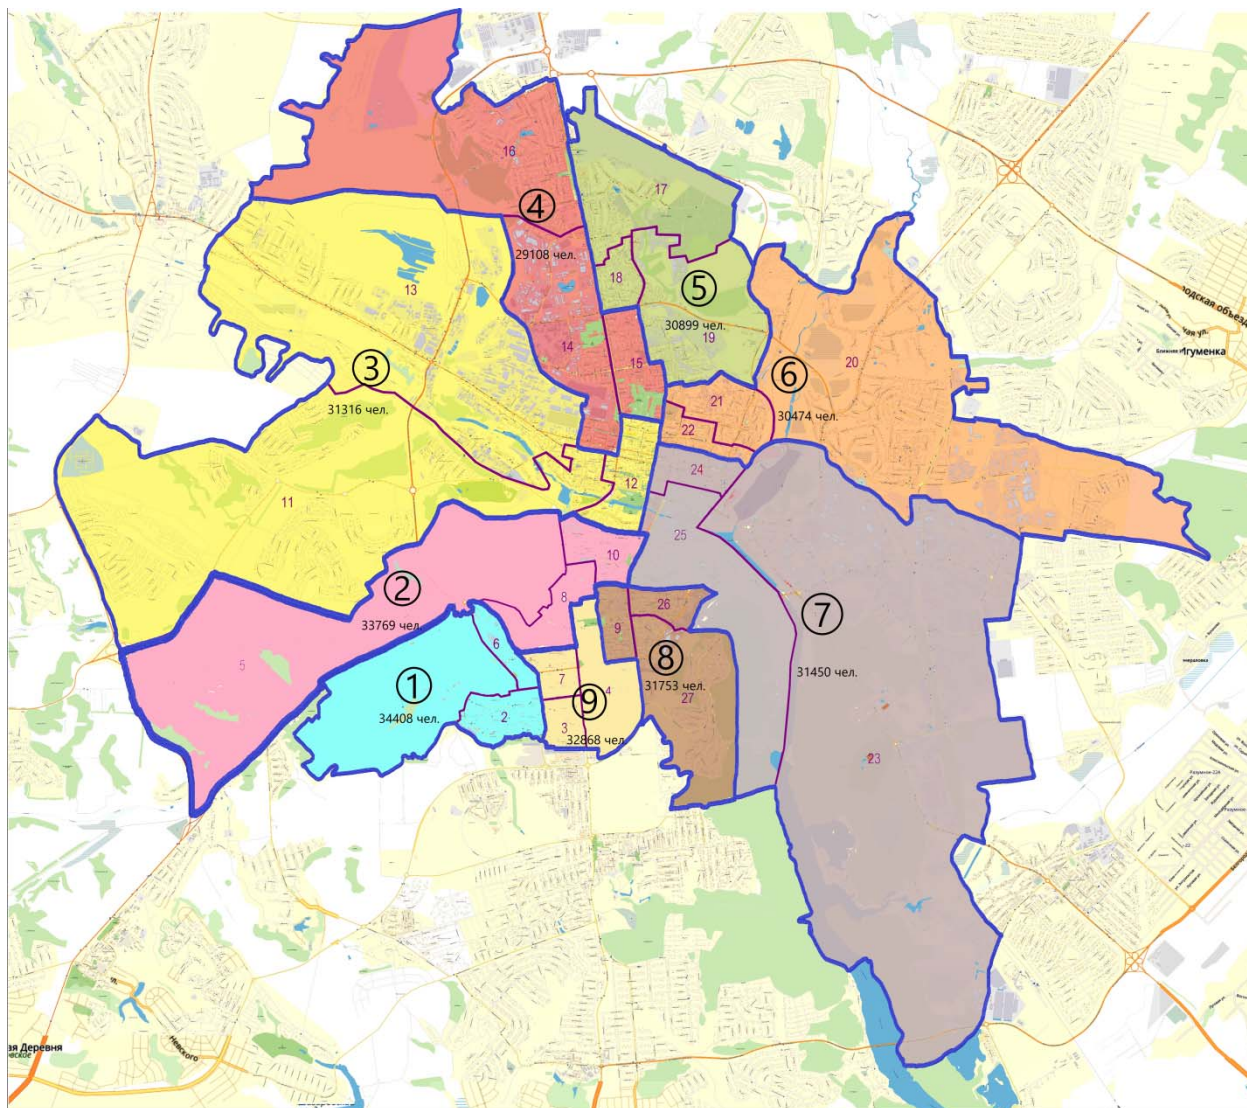

**Графическое изображение частей территории городского округа «Город Белгород»,
которым должны соответствовать территориальные группы кандидатов единого
списка кандидатов избирательного объединения на выборах депутатов Белгородского
городского Совета**

Части территории городского округа «Город Белгород»,
которым должны соответствовать территориальные группы кандидатов
единого списка кандидатов

Численность избирателей по состоянию на 01.01.2012г. – **286045** чел.

Среднее количество избирателей в части территории – **31783** чел.

Часть № 1 (Южная 1)

округа №№ 1, 2, 6

Часть № 2 (Юго-Западная)

округа №№ 5, 8, 10

Часть № 3 (Западная)

округа №№ 11, 12, 13

Часть № 4 (Северо-Западная)

округа №№ 14, 15, 16

Часть № 5 (Северная)

округа №№ 17, 18, 19

Часть № 6 (Восточная)

округа №№ 20, 21, 22

Часть № 7 (Юго-Восточная)

округа №№ 23, 24, 25

Часть № 8 (Южная 2)